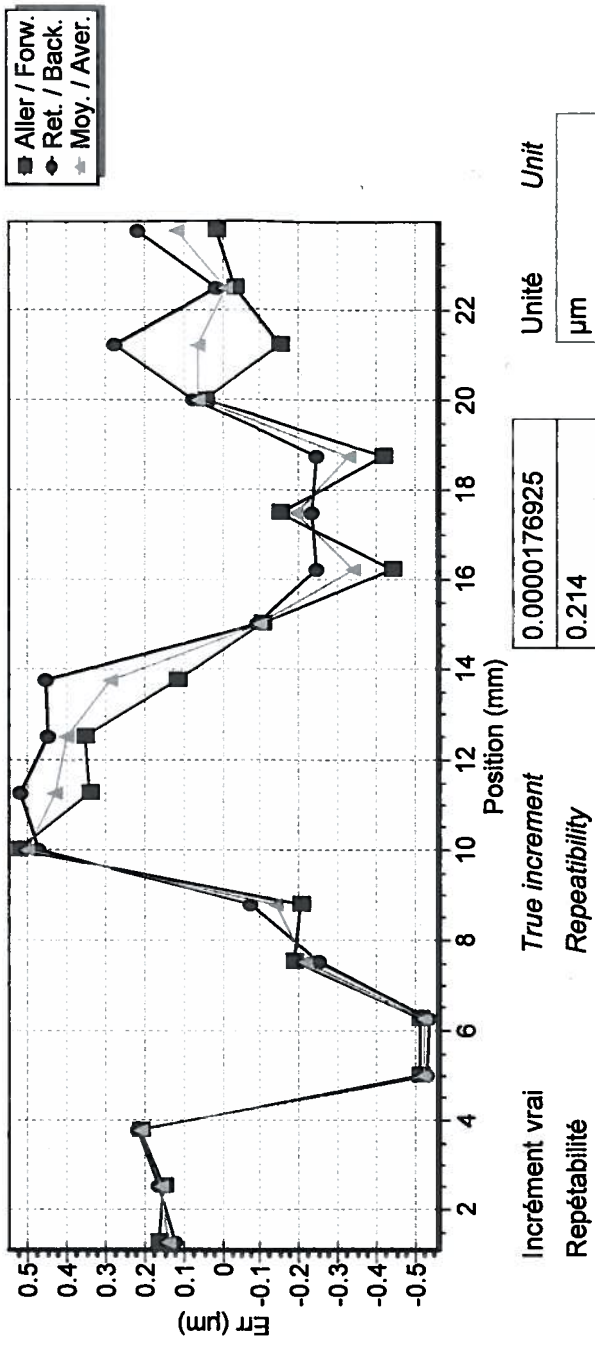

INDEXATION

Informations / Data

Nom du produit <i>Product name</i>	MFA-CC	Nom de l'opérateur <i>Operator name</i>	D MERLET
Nom du fichier <i>File name</i>	13_8976_12.mes	Instrument <i>Measure tool</i>	RLE axe2
N° de série <i>Serial Number</i>	13 8976	Identifiant <i>Identifier</i>	B6 40030

Précision dans l'axe

On axis accuracy

1.025

Précision absolue

Absolute accuracy

8.953

Moyenne hystérésis

Average hysteresis

0.083

Commentaires

Compensation d'hystérésis : 0.00178 mm