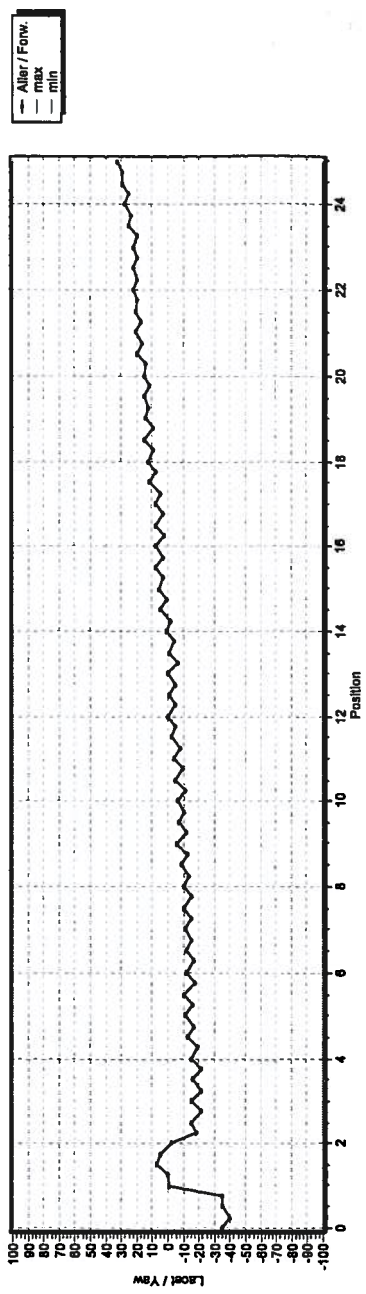

Informations / Data

Nom du produit / Product name: MFA-CC Nom de l'opérateur / Operator name: D MERLET
 Nom du fichier / File name: 13_8969_L1.mes Instrument / Measure tool: LDS
 N° de série / Serial Number: 13_8969 Identifiant / Identifier: B4 41 029

Lacet / Yaw

Critère acceptance catalogue / Catalogue acceptance criterium: 100
 Unité / Unit: µRad

Max (A) / F: 72.7

Tangage / Pitch

Critère acceptance catalogue / Catalogue acceptance criterium: 200
 Unité / Unit: µRad

Max (A) / F: 14.9

Commentaires