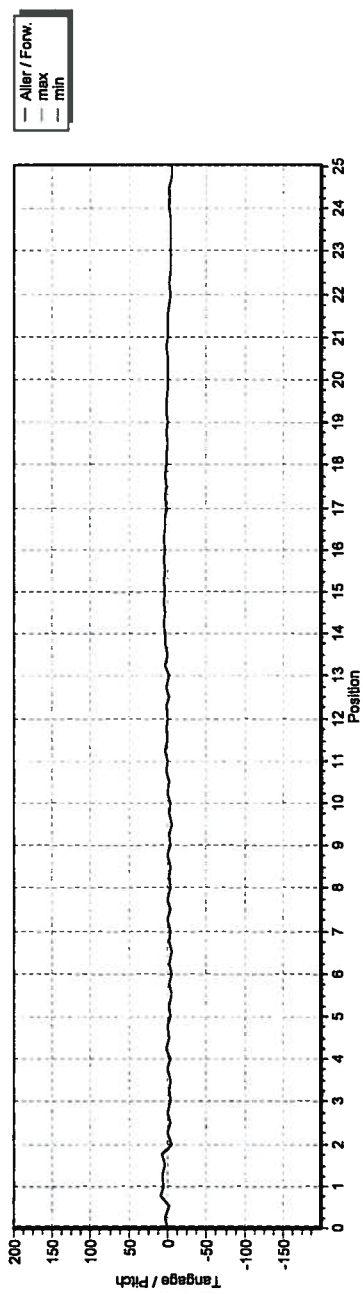

Informations / Data

Nom du produit / Product name: MFA-CC Nom de l'opérateur / Operator name: D MERLET
 Nom du fichier / File name: 13_8969_L1.mes Instrument / Measure tool: LDS
 N° de série / Serial Number: 13_8969 Identifiant / Identifier: B4 41 029

Lacet / Yaw

Critère acceptance catalogue / Catalogue acceptance criterium: 100
 Unité / Unit: µRad

Max (A) / F: 72.7

Tangage / Pitch

Critère acceptance catalogue / Catalogue acceptance criterium: 200
 Unité / Unit: µRad

Max (A) / F: 14.9

Commentaires